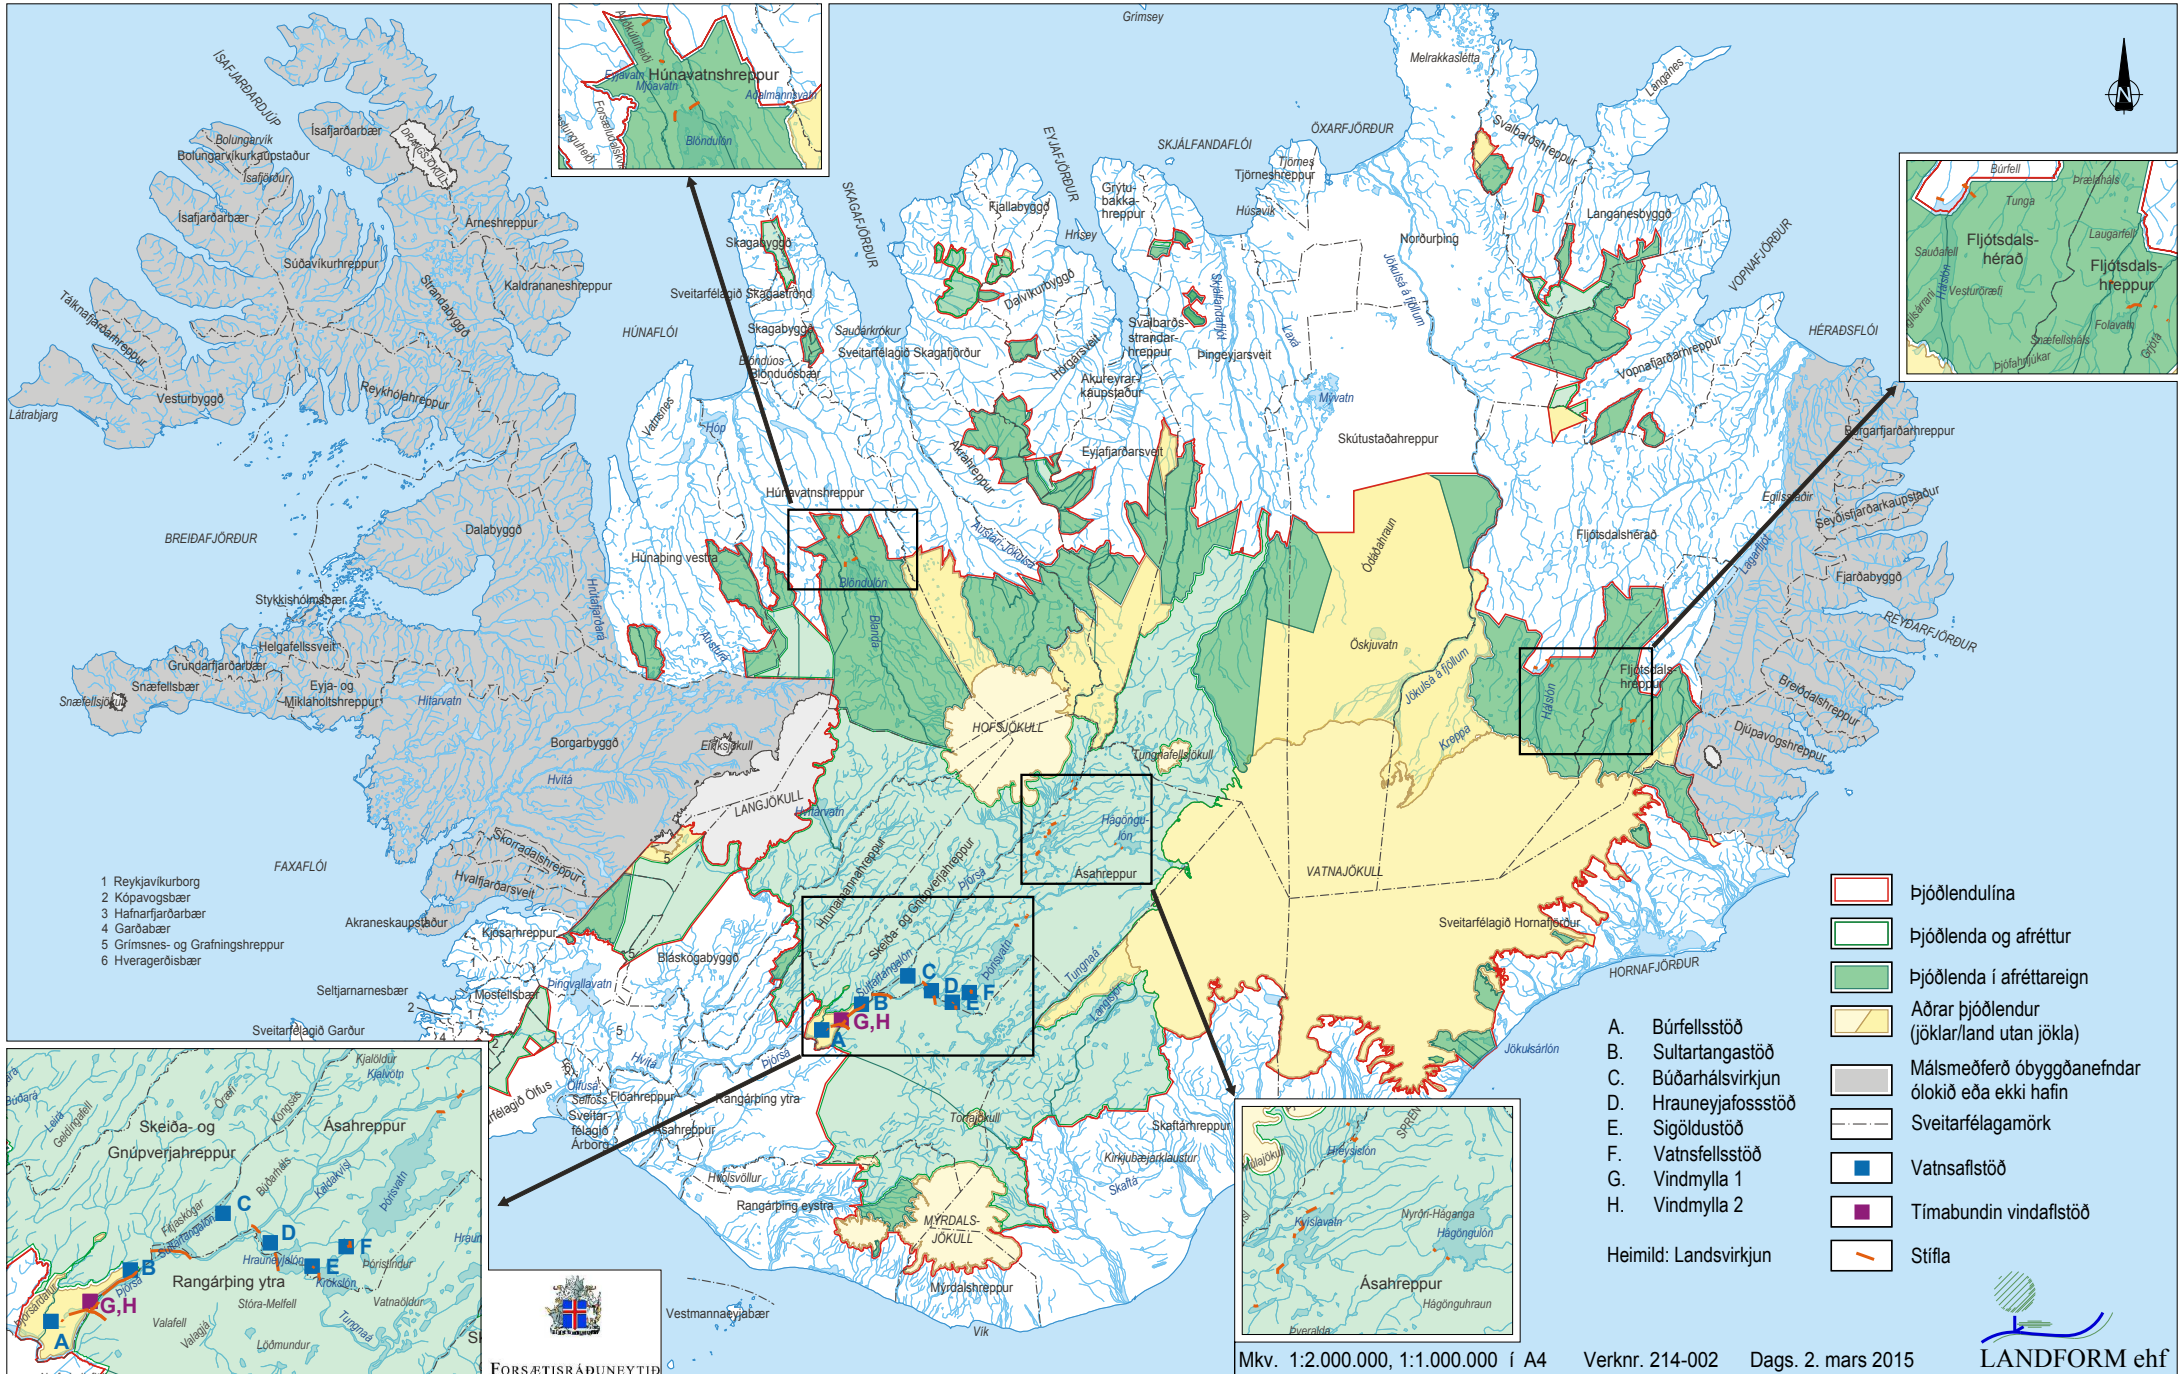

# AFLSTÖÐVAR, STÍFLUR OG LÓN LANDSVIRKJUNAR INNAN ÞJÓÐLENDNA

- 1 Reykjavíkurborg
- 2 Kópavogsbær
- 3 Hafnarfjarðarbær
- 4 Garðabær
- 5 Grimsnes- og Grafingshreppur
- 6 Hveragerðisbær

- Þjóðlendulína
  - Þjóðlenda og afréttur
  - Þjóðlenda í afréttareign
  - Aðrar þjóðlendar (jökla/land utan jökla)
  - Málsmeðferð óbyggðanefndar ólokið eða ekki hafin
  - Sveitarfélagamörk
  - Vatnsafstöð
  - Tímabundin vindafstöð
  - Stífla
- A. Búrfellsstöð  
 B. Sultartangastöð  
 C. Búðarhálsvirkjun  
 D. Hrauneyjafossstöð  
 E. Sigöldustöð  
 F. Vatnsfellsstöð  
 G. Vindmylla 1  
 H. Vindmylla 2
- Heimild: Landsvirkjun

Grunnkort birt með leyfi Landmælinga Íslands